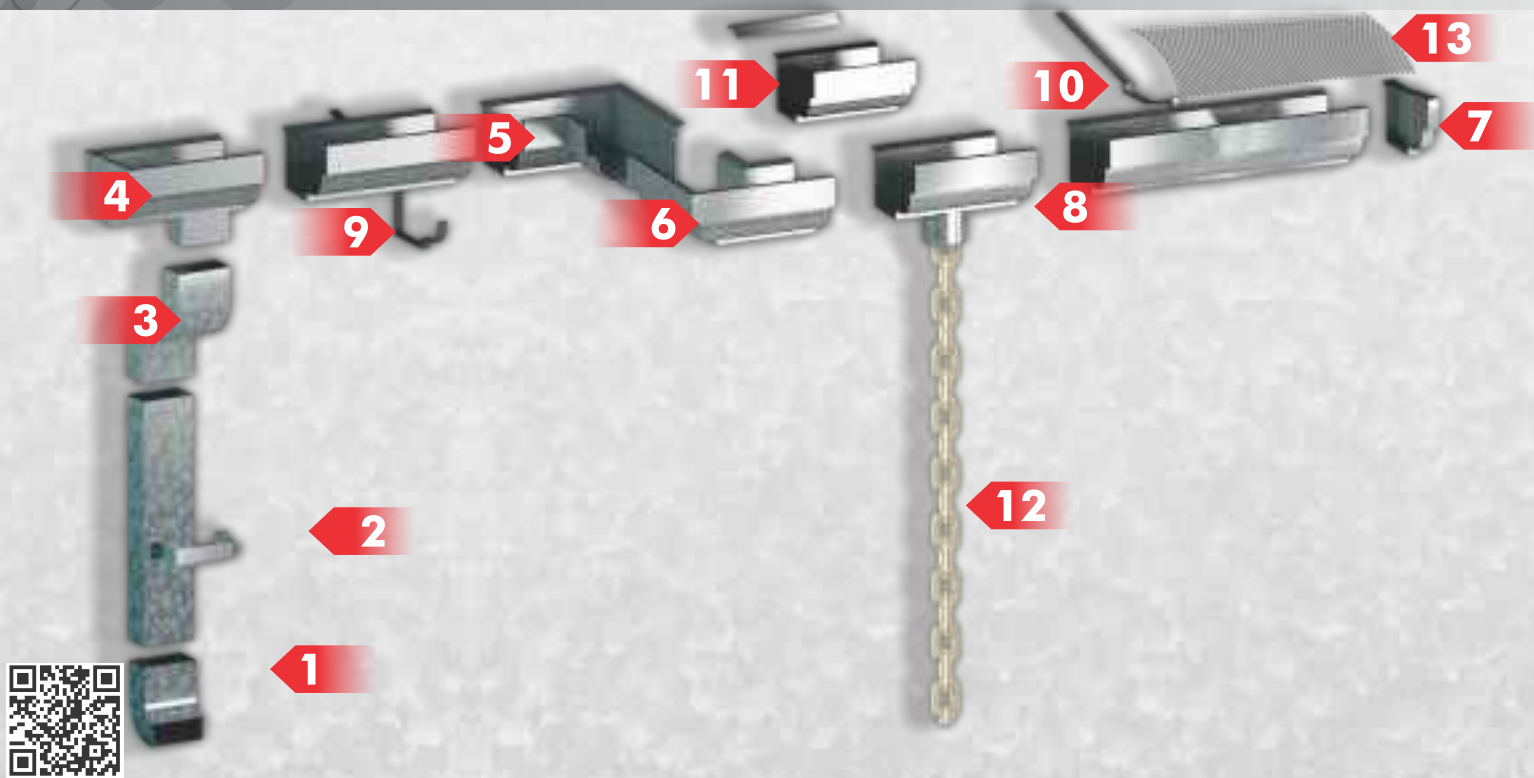

ACESSÓRIOS

1 PÉ PARA CONDUTOR	2 ABRAÇADEIRA	3 CURVA	4 TERMINAL
5 ESQUADRO INTERNO	6 ESQUADRO EXTERNO	7 CABECEIRA	8 EMENDA COM BOCAL
9 SUPORTE EXTERNO	10 SUPORTE INTERNO	11 UNIÃO DE CALHAS CLIP DE TRAVAMENTO UNIÃO INTERNA	
12 CORRENTE PARA CALHAS 1 ELO EXTRAGRADE 3 ELOS GRANDES		13 PROTETOR DE CALHAS PRETO ALUMÍNIO