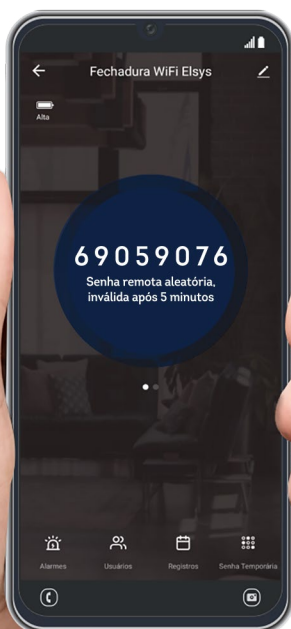

LEITOR BIOMÉTRICO

ATÉ 300 USUÁRIOS

REGISTRO DE ACESSOS

DESBLOQUEIO REMOTO

ESF-DE4000B

FECHADURA DIGITAL DE EMBUTIR WI-FI COM BIOMETRIA

FUNÇÃO CONVIDADO
 Programe uma senha de acesso único

Abertura por Senha, App, ou Biometria

DIFERENCIAIS DO PRODUTO:

- Conexão Wi-Fi
- Leitor biométrico
- Possibilidade de automação com a linha ELSYS Casa+
- Desbloqueio Remoto

PRINCIPAIS CARACTERÍSTICAS:

- Suporte até 300 usuários
- Registro de acessos via aplicativo
- Compatível com abertura para direita ou esquerda (maçaneta reversível)
- Função campanha (solicitação de desbloqueio)

CARACTERÍSTICAS:

- Possibilidade de ativar modo dupla proteção (fechadura só abre depois de digitar a senha e pressionar a digital)
- Alimentação via pilha, funciona mesmo sem energia elétrica no local
- Aviso de bateria fraca
- Plug para alimentação de emergência
- Duas chaves de emergência
- Teclado touch luminoso
- Para portas pivotantes, comuns ou metálicas
- Compatível com portas de 35mm a 50mm

ELSYS
CASA+

UNIDADE INTERNA

ESF-DE4000B

FECHADURA DIGITAL DE EMBUTIR WI-FI COM BIOMETRIA

ESPECIFICAÇÕES TÉCNICAS:

Método de desbloqueio	Senha, Biometria ou Chave Mecânica
Usuários	até 300
Senhas administrador	9
Senhas biométricas	até 110
Tempo de abertura por biometria	0,6 segundos
Ângulo de impressão digital	360°
Aplicativo	ELSYS Casa+
Sistema operacional compatível	Android 4.4/iOS 7.0 ou superior
Alimentação	6VDC (4 pilhas alcalinas 1,5V AAA)
Alimentação de emergência	5VDC Micro USB
Durabilidade da bateria	6 meses
Temperatura de operação	-25°C a 60°C
Dimensões	260 x 60 x 21mm
Instalação	Portas de 35mm a 50mm